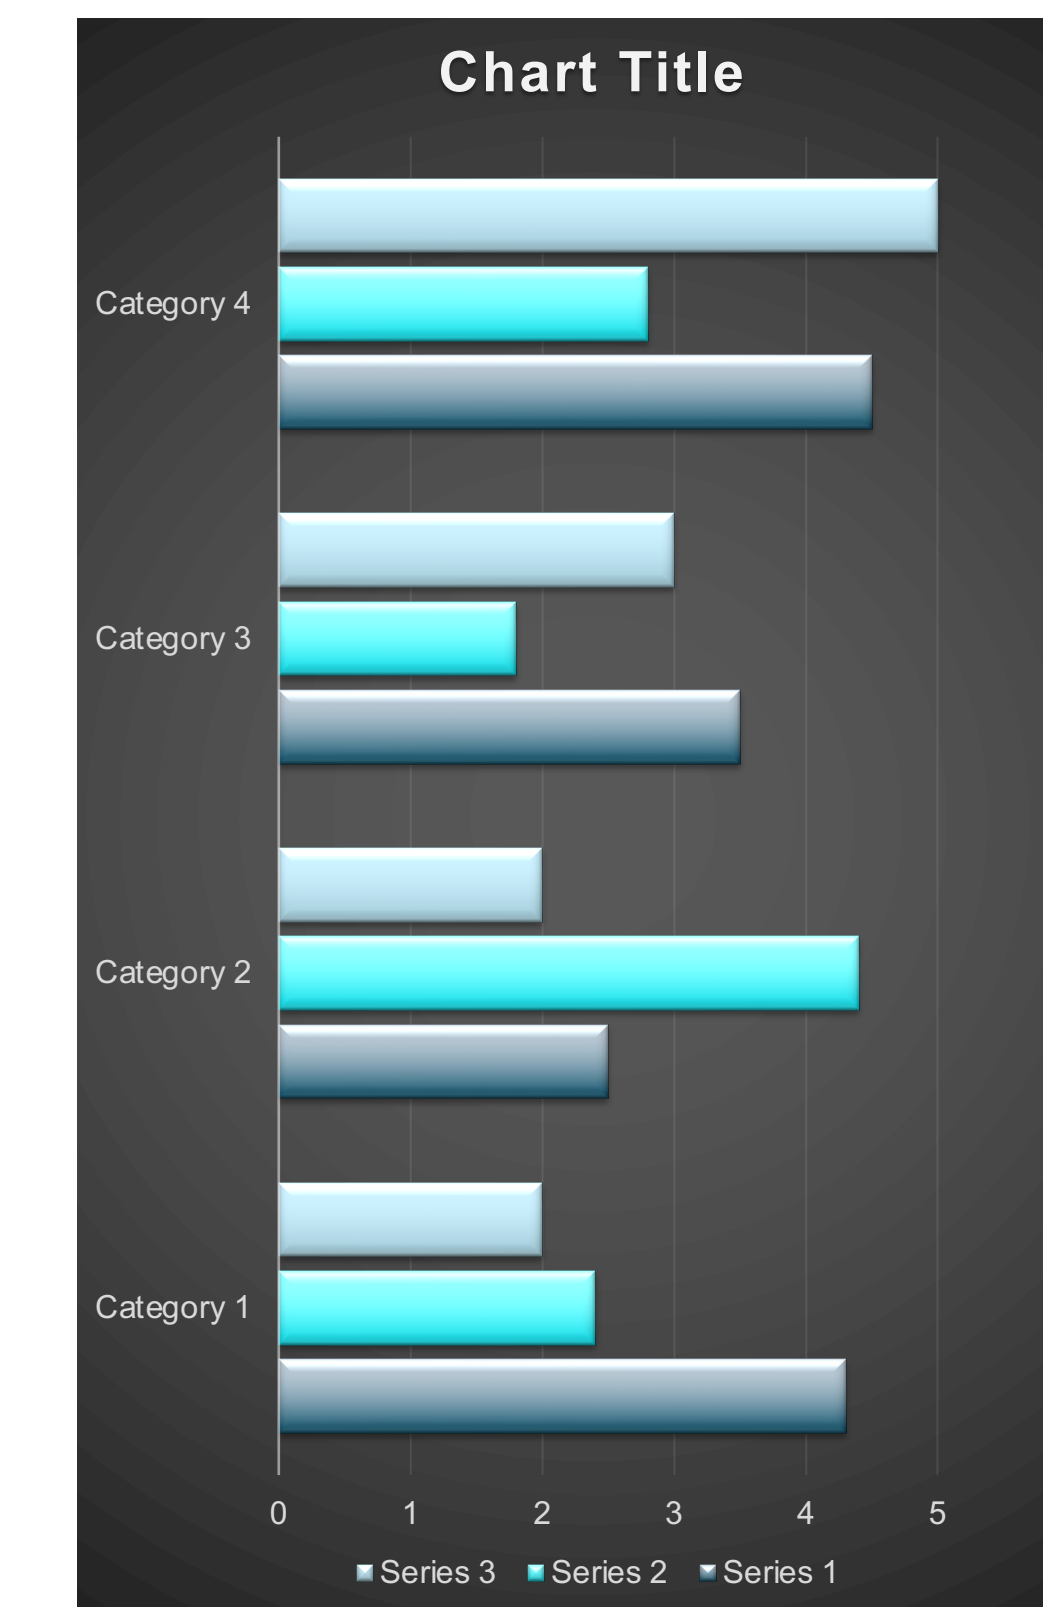

- Bibendum est ultricies integer quis auctor elit. Dignissim enim sit amet venenatis urna cursus eget nunc scelerisque.

- Duis convallis convallis tellus id interdum. (24 pt)

Section Heading (42 pt)

Bibendum est ultricies integer quis auctor elit. Dignissim enim sit amet venenatis urna cursus eget nunc scelerisque. (24 pt)

Chart 1: A description of the chart above (18 pt)

Lorem ipsum dolor sit amet, consectetur adipiscing elit, sed do eiusmod tempor incididunt ut labore et dolore magna aliqua. Ullamcorper a lacus vestibulum sed arcu non odio euismod lacinia.