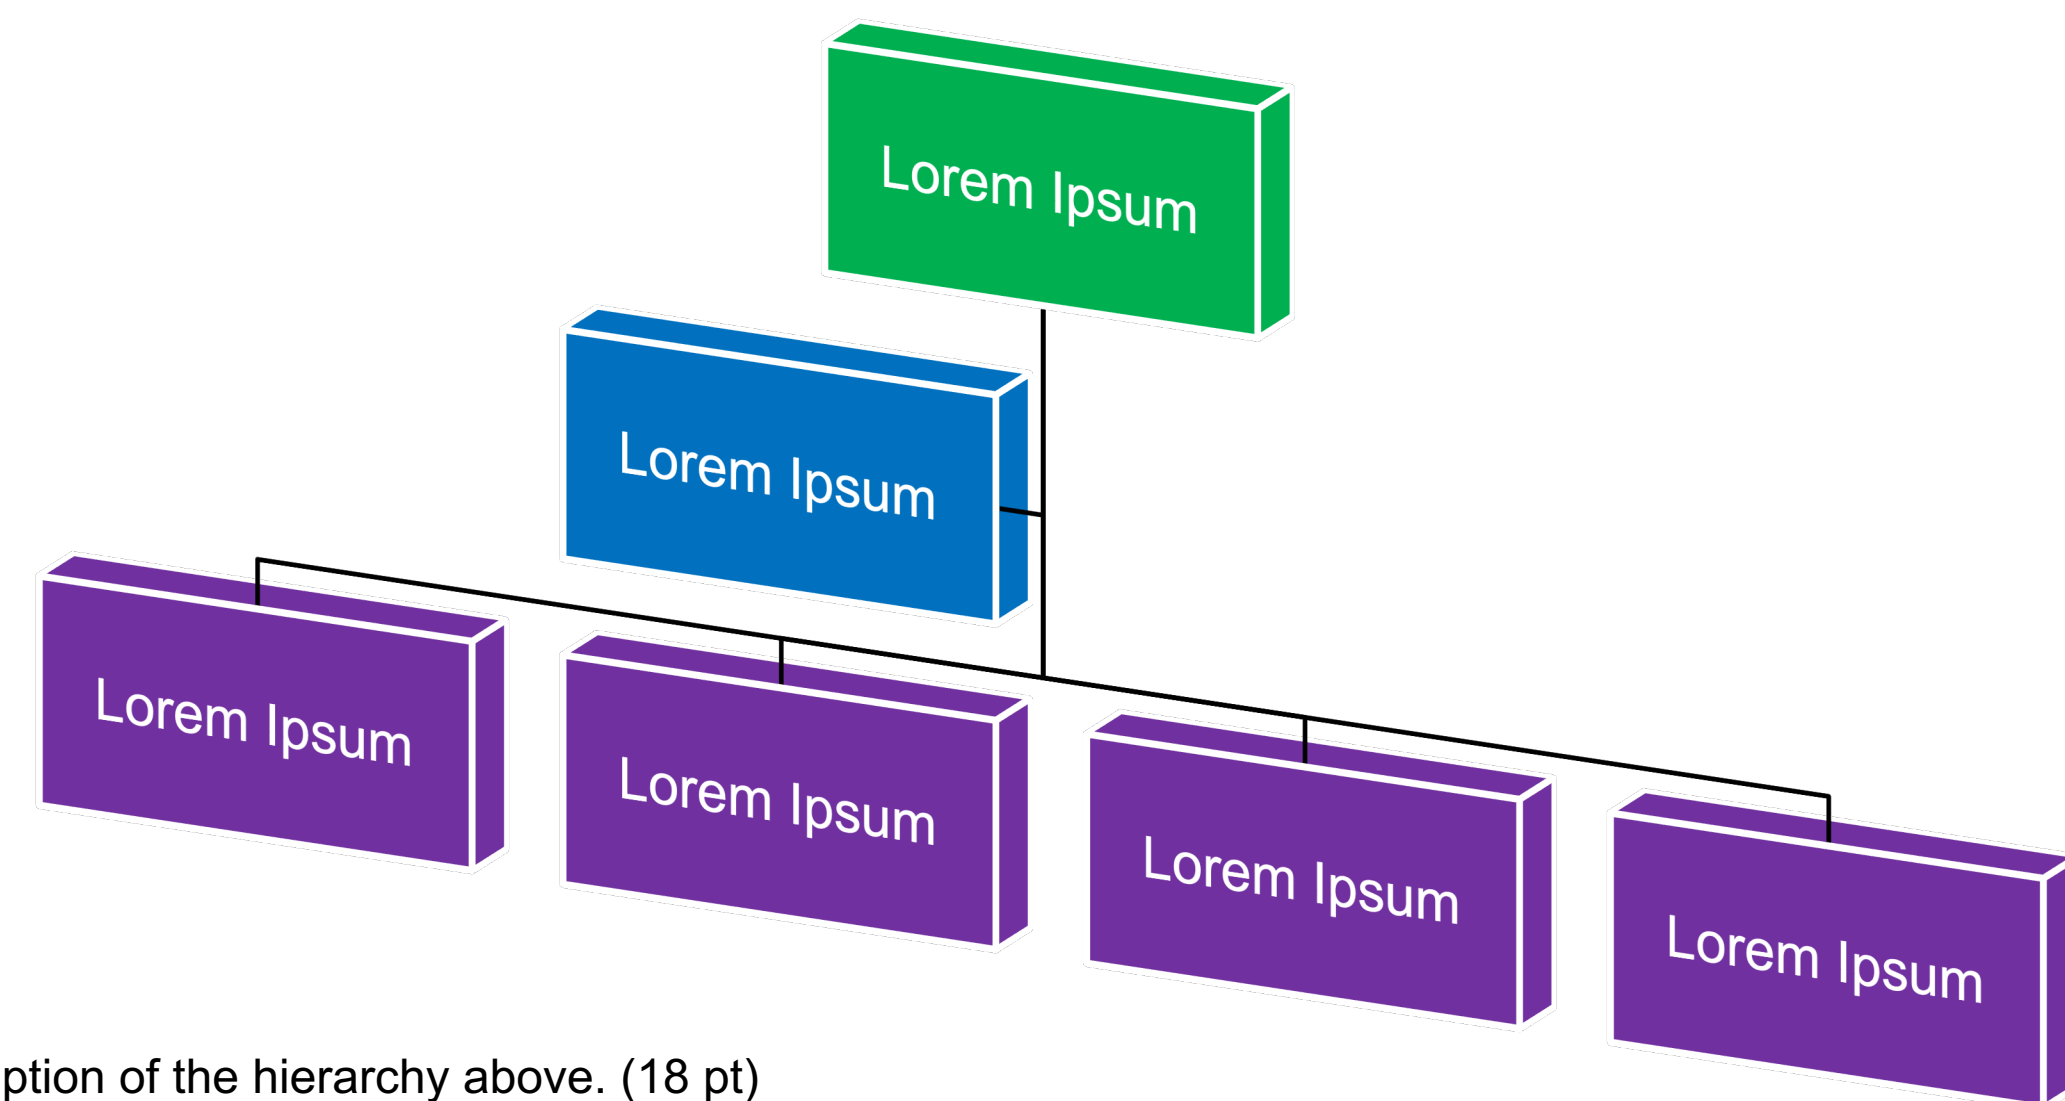

Section Heading (42 pt)

Lorem ipsum dolor sit amet, consectetur adipiscing elit, sed do eiusmod tempor incididunt ut labore et dolore magna aliqua. Ullamcorper a lacus vestibulum sed arcu non odio euismod lacinia.

A description of the hierarchy above. (18 pt)

Section Heading (42 pt)

Dui faucibus in ornare quam viverra orci sagittis eu. Pretium nibh ipsum consequat nisl. Bibendum est ultricies integer quis auctor elit. Dignissim enim sit amet venenatis urna cursus eget nunc scelerisque. Duis convallis convallis tellus id interdum.

Column Title	Column Title	Column Title	Column Title	Column Title
358	234	8	6	845
23	3	68	8	24
5	555	5	84	6
456	568	345	67867	234234

Table 1: A description of the table above (18 pt)

Section Heading (42 pt)